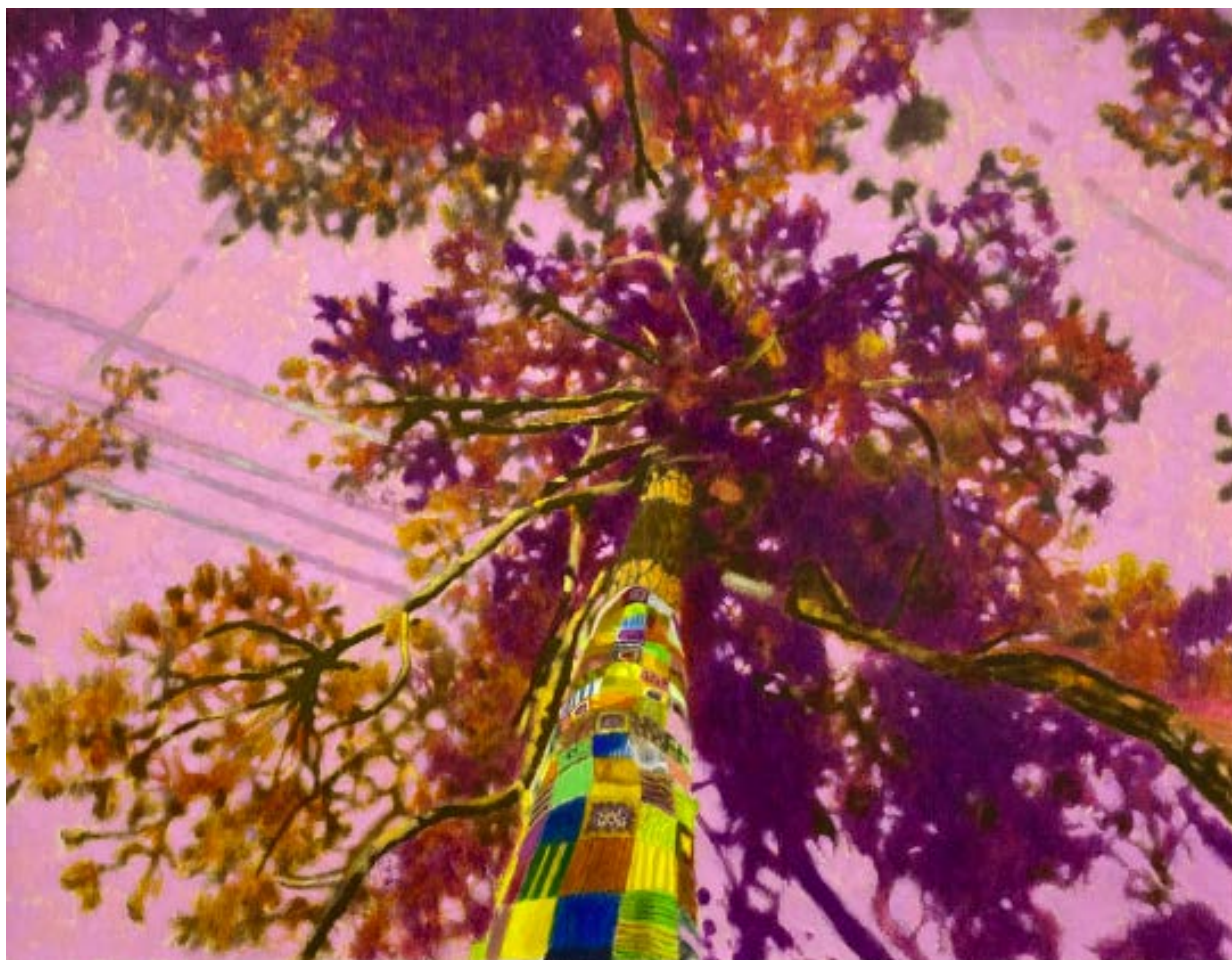

SYNAESTHESIA
2021
120 X 80 CM
HUILE SUR BOIS

SYNAESTHESIA
2021
120 X 80 CM
OIL ON WOOD

KAROLINA **ORZELEK**

YARNSTORM
2021
65 X 50 CM
HUILE SUR BOIS

YARNSTORM
2021
65 X 50 CM
OIL ON WOOD

KAROLINA **ORZELEK**