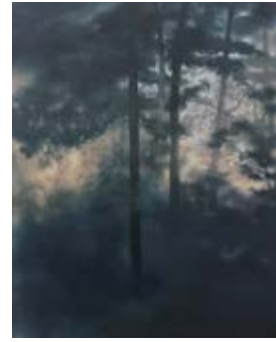

LENA KELLER
ALLEMAGNE