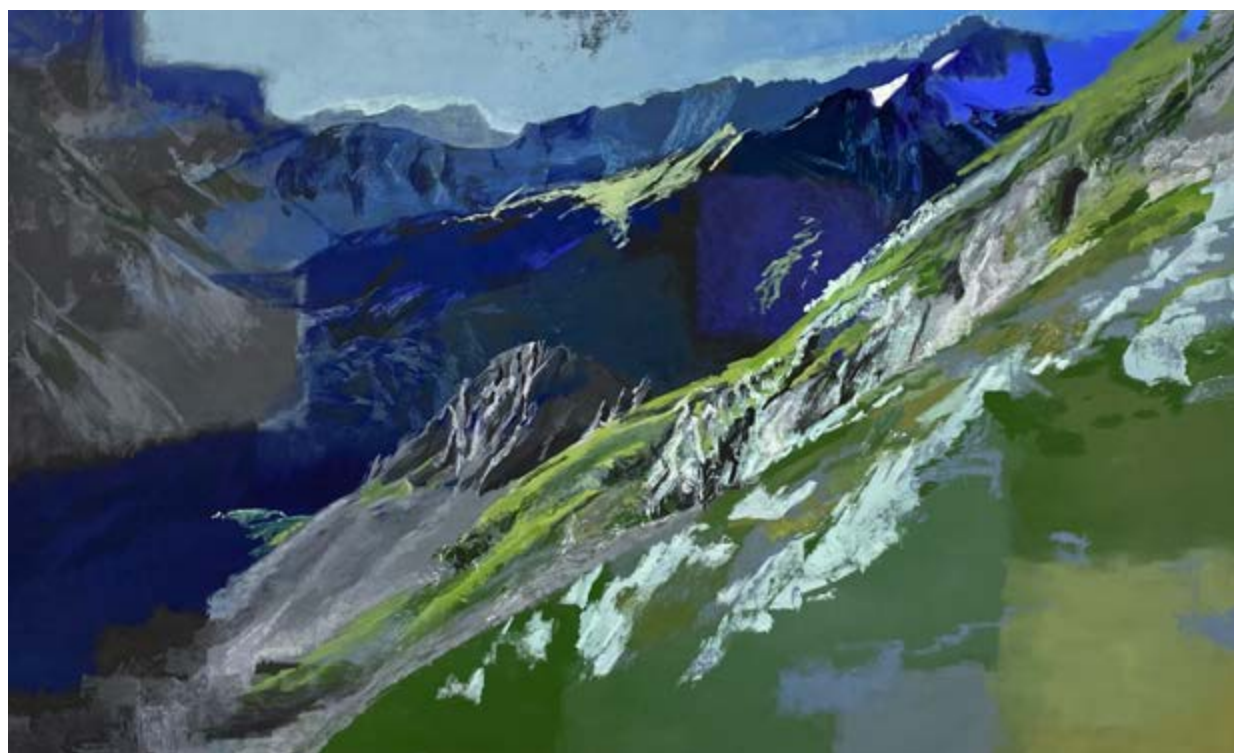

SANS TITRE
2020
81 X 54 CM
HUILE SUR TOILE

UNTITLED
2020
81 X 54 CM
OIL ON CANVAS

PAUL IRATZOQUY

SANS TITRE
2021
97 X 195 CM
HUILE SUR TOILE

UNTITLED
2021
97 X 195 CM
OIL ON CANVAS

PAUL IRATZOQUY

SANS TITRE
2021
89 X 146 CM
HUILE SUR TOILE