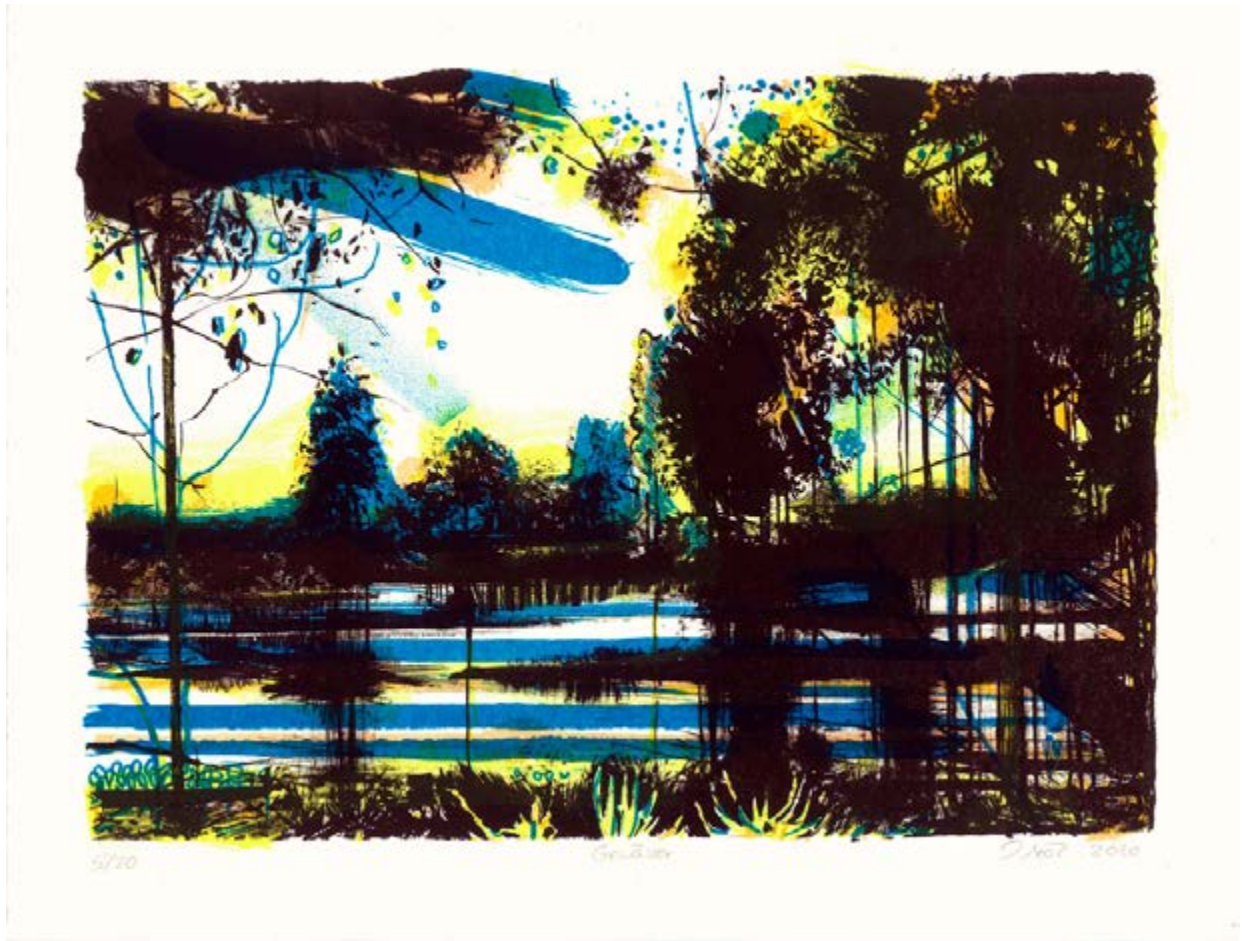

THERESA MÖLLER

GEWÄSSER

2020

LITHOGRAPHIE, 4 COULEURS,
SUR PAPER 29,3 X 38,2 CM, (ED. 20)

GEWÄSSER

2020

LITHOGRAPHY, 4 COLORS,
LAID PAPER 29,3 X 38,2 CM, (ED. 20)