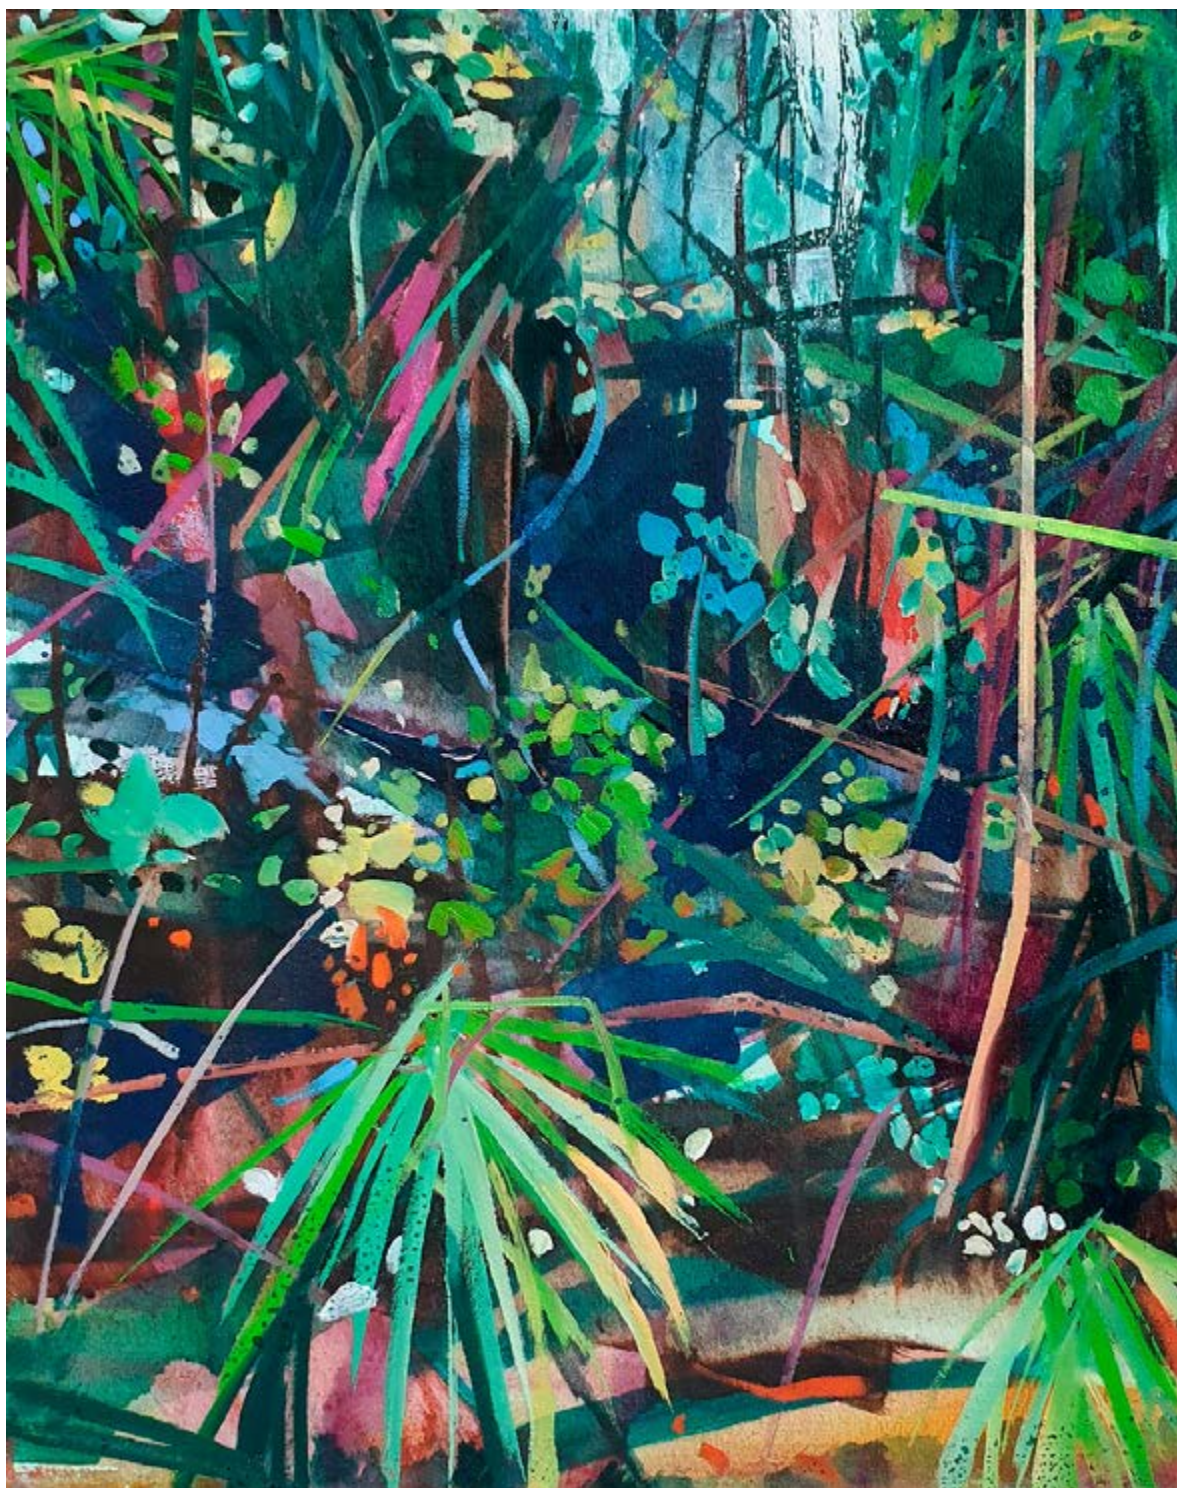

HUILE ET ACRYLIQUE SUR TOILE

TRANSITION

2020

90 X 110 CM

OIL AND ACRYLICS ON CANVAS

THERESA MÖLLER

JUNGLE

2020