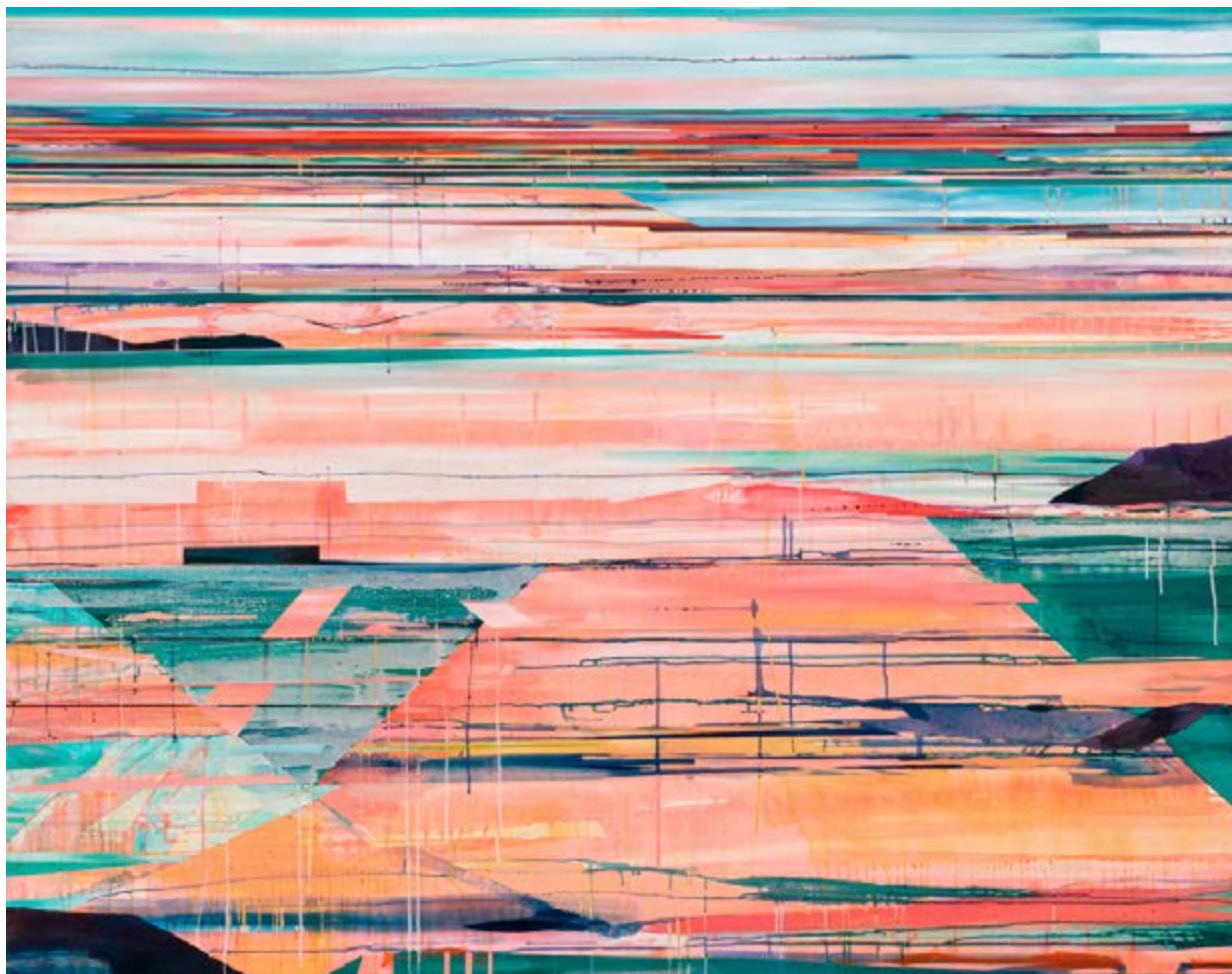

THERESA MÖLLER

SURFACES

2020

150 X 190 CM

HUILE ET ACRYLIQUE SUR TOILE

SURFACES

2020

150 X 190 CM

OIL AND ACRYLICS ON CANVAS